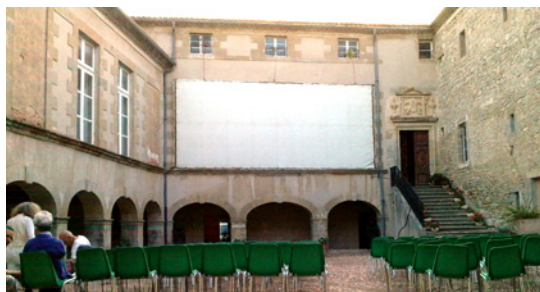

Cinéfol 31 organise d'autre part **Ecole Au cinéma**, un dispositif scolaire qui rassemble chaque année plus de 12 000 élèves. Nous organisons aussi des séances à la demande pour les enseignants et les centres de loisirs et participons aux dispositifs Ecole Et cinéma et Lycéens aux cinéma.

Tout au long de l'été, Cinéfol31 propose des séances en plein-air sur des places de village, des terrains de sport, dans la rue, les jardins publics, en proposant des films pour les petits et les grands.

ORGANISER UNE SÉANCE DE CINÉMA EN PLEIN-AIR

Le cinéma en plein-air est un moment privilégié de la vie culturelle qui permet par le biais du plaisir du cinéma de réunir les générations et de créer des liens entre les habitants, lors d'un moment de convivialité. La plupart du temps ces séances sont ouvertes gratuitement aux spectateurs.

Nous incitons les organisateurs à **concevoir les soirées de cinéma en plein-air comme de réelles fêtes** qui peuvent être précédées d'un repas de quartier, ou d'un concert, s'inscrire dans une manifestation, venir apporter un éclairage par rapport à une thématique...

LA PROJECTION

Cinéfol31 est équipé de 2 unités de projection 2500w et de plusieurs écrans qui permettent de faire face à toutes les situations.

L'écran cadre de 10m x 4 m s'accroche sur un mur, un échafaudage, une corde... Cinéfol31 dispose également d'un écran de 4x3m qui permet de s'adapter à des lieux plus petits.